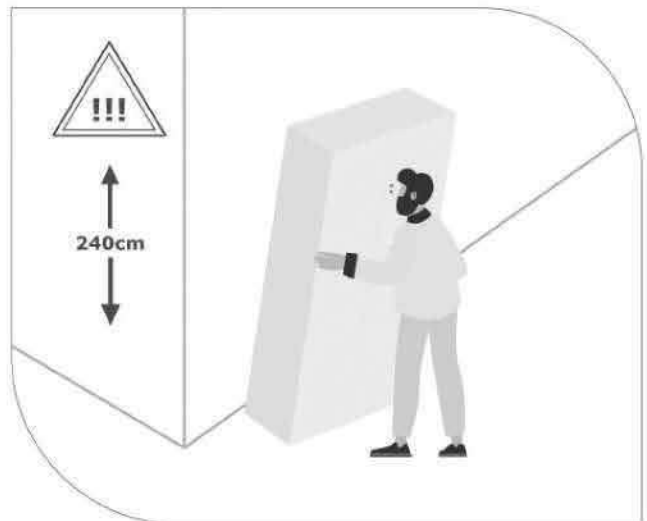

MATTE

TR

DIKKAT!

Mobilyanın devrilmesinden kaynaklanabilecek ölümcül ezilmeler ve yaralanmalar meydana gelebilir. Mobilyanızın devrilmesini önlemek için lütfen ürününüzü duvara sabitleyin.

ENG

WARNING!

Fatal bruises and injurles can result from furnite tipping over. Please fix your product to the wall to prevent your furniture from tipping over.

DE

AUCHTUNG!

Durch umkippende Möbel können tödliche Prellungen und Verletzungen entsthen. Bitte befestigen Sie Ihr Produkt an der Wand, damit Ihre Möbel nicht umkippen.

NL

WAARSCHUWING!

Kantelen van meubilair kan voor schade veroorzaken. Plaats uw product aan de muur om te voorkomen dat uw meubel kantelt.